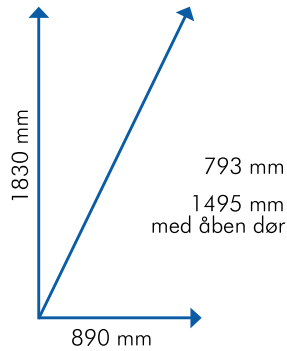

Swing

Vandalsikre elementer

To temperaturzoner

Dør

Protokoller

Numerisk tastatur

270 kg

500 W